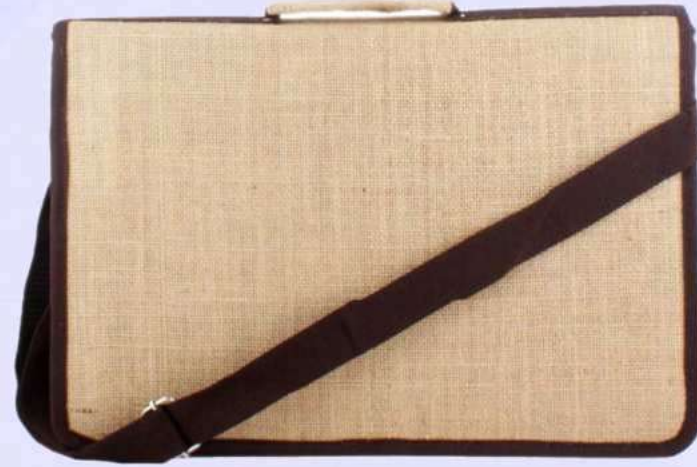

**MRP:-₹1099/-+GST**

**Montbold**  
**PREMIUM JUTE BAG**

L-16INCH  
H-12INCH  
W-5 INCH

**MRP:-₹799/-+GST**

#JB1258

**Montbold**  
**PREMIUM JUTE BAG**

L-16INCH  
H-12INCH  
W-5 INCH

**MRP:-₹799/-+GST**

#JB1259

**Montbold**  
**PREMIUM JUTE BAG**

L-16 INCH  
H-12 INCH  
W-5 INCH

**MRP:-₹599/-+GST**

#JB1260

**Montbold**  
**PREMIUM JUTE BAG**

L-16INCH  
H-12INCH  
W-5 INCH

**MRP:-₹599/-+GST**